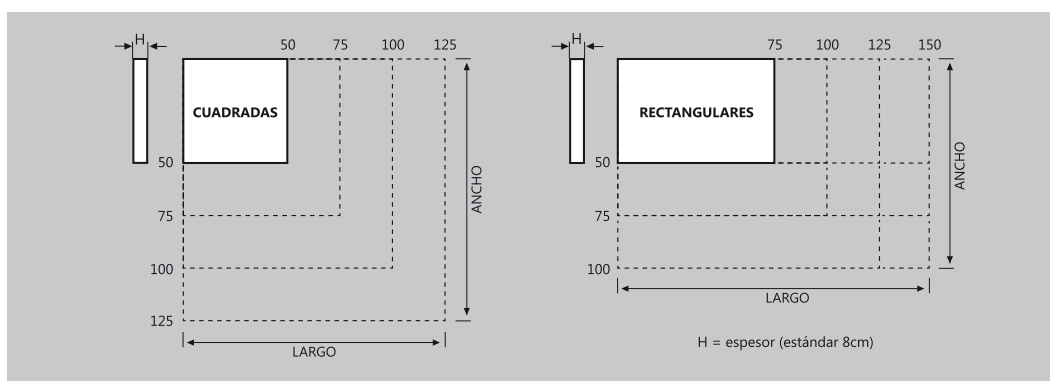

Pavimento

MEGALOSETA QUBIK

Megaloseta para colocación sobre superficie compactada y uniforme. En otros soportes será necesario dimensionar espesor y armadura.

Características

Losetas de gran formato para **espacios urbanos o ajardinados**, que ofrecen un aspecto moderno y actual. Permiten resolver las necesidades específicas de tu proyecto, ya que podemos adaptar y personalizar las losetas a medida (sobre encargo).